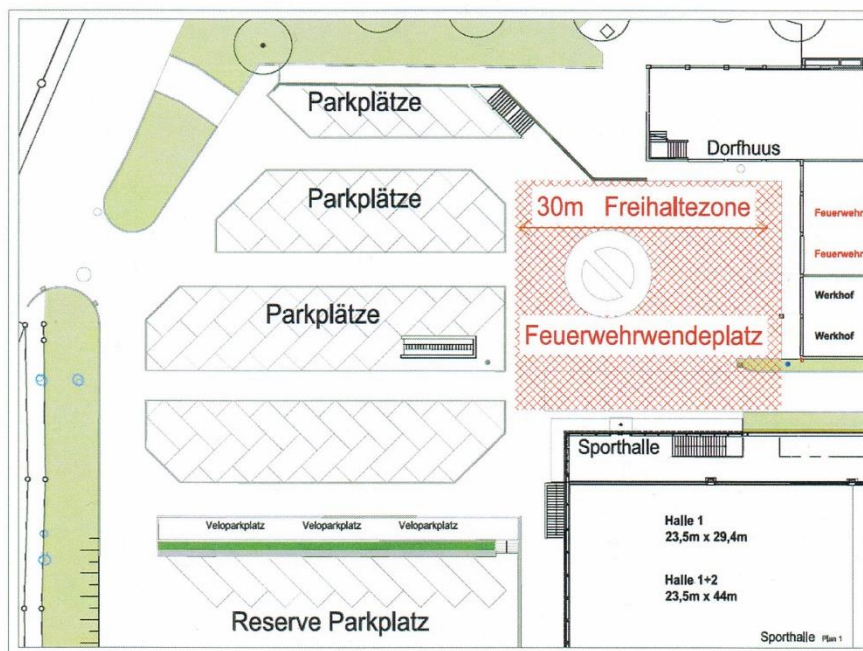

Chlaus-OL 2018

- Wann?** Samstag, 1. Dezember 2018
- Wer?** Alle Mitglieder und Gönner des OL Zimmerberg
- Wo?** Dorfhuus Schönenberg
- Wie?** Mit dem Auto (siehe "Parkierordnung" der Gemeinde Schönenberg) oder per Postauto (ca. alle halbe Stunde ab Wädenswil, bis Schönenberg Post)
- Wie viele?** Maximal 5 Personen pro Gruppe
- Wie lange?** Start zwischen 13:00 und 15:00, danach Abendessen ab 19:00 (davor ein kleiner Apéro). Ende spätestens 24:00
- Was mitnehmen?** Taschenlampen für die späten Starter, Spiele (beim Empfang abgeben), Schreiber, warme Kleider und den Verstand 😊
- Was beachten?** Das letzte Postauto fährt um 24:00 ab Schönenberg nach Wädenswil
Die Route ist während ca. 200 Metern nicht kinderwagentauglich

Daher ist es zwingend, die asphaltierte Fläche, schraffiert im Bild, zwischen dem Dorfhuus und der Sporthalle für die Feuerwehreinsatzfahrzeuge freizuhalten.

Die Feuerwehreinsatzfahrzeuge müssen zu jeder Zeit abfahren können!